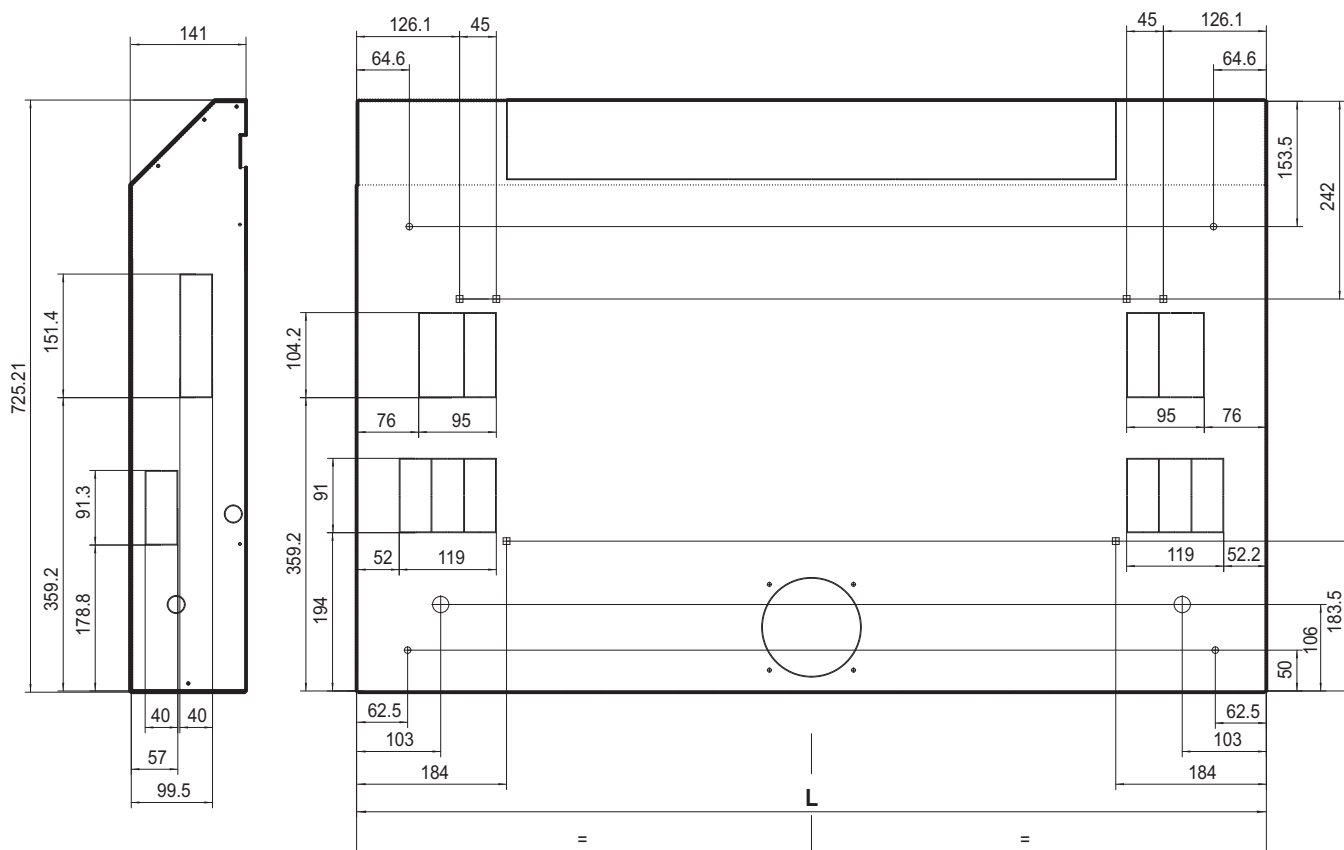

**DIMENSIONI CASSAFORMA IN LAMIERA ZINCATA PER UNITA' LIVING SI**

Modello	L (mm)
living SI 080	714
living SI 170	914
living SI 270	1114
living SI 320	1314
living SI 370	1514